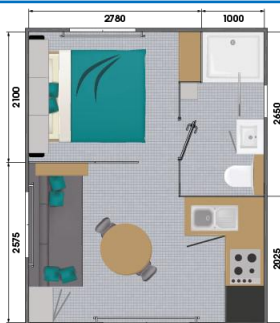

O'Hara O'PHEA Intégré

2 chambres, 4 personnes, 26 m²

1 chambre avec 1 lit de 140/190 et rangements
1 chambre avec 2 lits de 80/190 et rangements
1 salle d'eau avec douche cabine, lavabo, rangements
1 WC indépendant
1 pièce à vivre avec cuisine équipée
1 terrasse intégrée en bois semi-couverte de 9 m²

- 1 chambre avec 1 lit de 140/190 ou 160/190 et rangements
- 1 salle d'eau avec douche cabine, lavabo, rangements
- 1 WC indépendant
- 1 pièce à vivre avec cuisine équipée
- 1 terrasse semi couverte en bois de 7 m²

Louisiane BORA (Nouveauté 2021)

1 chambre, 2 personnes, 18 m²

- 1 chambre avec 1 lit de 140/190 avec rangements et penderie
- 1 salle d'eau avec grande douche cabine 100 x 80, lavabo, rangements et 1 WC
- 1 pièce à vivre avec cuisine équipée
- 1 terrasse bois couverte de +/-11 m²

Louisiane TAOS 2 (Nouveauté 2020)

2 chambres, 2 salles de bains, 4 personnes, 35 m²

- 1 suite parentale avec 1 lit de 160/200, penderie, cabine de douche, meuble vasque, WC suspendu
- 1 chambre avec 2 lits 80/190, penderie, espace bureau dans le couloir
- 1 salle de bain avec cabine de douche, meuble vasque, WC suspendu
- 1 salon séjour avec canapé, chauffeuse pivotante, sellette,
- 1 espace cuisine avec table cuisson 4 feux gaz, hotte, micro-ondes grill, réfrigérateur 2 portes, banc, rangements
- 1 terrasse 21 m² couverte + solarium