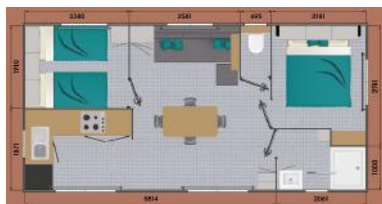

- 1 chambre avec 1 lit de 140/190 ou 160/190 et rangements
- 1 salle d'eau avec douche cabine, lavabo, rangements
- 1 WC indépendant
- 1 pièce à vivre avec cuisine équipée
- 1 terrasse semi couverte en bois de 7 m²

Louisiane BORA (Nouveauté 2021)

1 chambre, 2 personnes, 18 m²

- 1 chambre avec 1 lit de 140/190 avec rangements et penderie
- 1 salle d'eau avec grande douche cabine 100 x 80, lavabo, rangements et 1 WC
- 1 pièce à vivre avec cuisine équipée
- 1 terrasse bois couverte de +/-11 m²

(Nouveauté 2021)

Louisiane GRAND LARGE 2

2 chambres, 4 personnes, 30 m²

- 1 chambre avec 1 lit de 140/190 avec rangements et penderie
- 1 chambre avec 2 lits de 80/190 avec rangements et penderie
- 1 salle d'eau avec douche cabine 100 X 80, lavabo, rangements
- 1 WC indépendant
- 1 pièce à vivre avec cuisine équipée
- 1 terrasse bois semi couverte de 15 m² + solarium