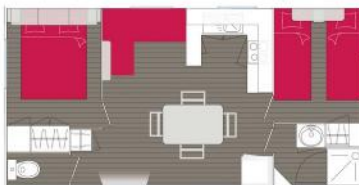

Gamme « PRIVILÈGE »

Animaux non autorisés

Emplacement spacieux et arboré sans vis-à-vis, climatisation, agencement agréable, décoration raffinée, volets/stores occultants, hotte, lave-vaisselle (sauf Bora), grand réfrigérateur avec congélateur (sauf Bora), plancha et barbecue électrique disponibles à la réception sur demande

Louisiane BORA (Nouveauté 2021)

1 chambre, 2 personnes, 18 m²

- 1 chambre avec 1 lit de 140/190 avec rangements et penderie
- 1 salle d'eau avec grande douche cabine 100 x 80, lavabo, rangements et 1 WC
- 1 pièce à vivre avec cuisine équipée
- 1 terrasse bois couverte de +/-11 m²

(Nouveauté 2021)

Louisiane GRAND LARGE 2

2 chambres, 4 personnes, 30 m²

- 1 chambre avec 1 lit de 140/190 avec rangements et penderie
- 1 chambre avec 2 lits de 80/190 avec rangements et penderie
- 1 salle d'eau avec douche cabine 100 X 80, lavabo, rangements
- 1 WC indépendant
- 1 pièce à vivre avec cuisine équipée
- 1 terrasse bois semi couverte de 15 m² + solarium

Louisiane FLORES 2

2 chambres, 4/5 personnes, 30 m²

- 1 chambre avec 1 lit de 140/190, rangements et penderie
- 1 chambre avec 2 lits de 80/190 + 1 lit suspendu, rangements et penderie
- 1 salle d'eau avec douche cabine, lavabo, rangements
- 1 WC indépendant
- 1 pièce à vivre avec cuisine équipée
- 1 terrasse bois couverte de 11 m²

Louisiane FLORES 3

3 chambres, 6 personnes, 36 m²

- 1 chambre avec 1 lit de 160/190 avec rangements et penderie
- 1 chambre avec 1 lit de 140/190 avec rangements et penderie
- 1 chambre avec 2 lits de 80/190 avec rangements et penderie
- 1 salle d'eau avec douche cabine, lavabo, rangements
- 1 WC indépendant
- 1 pièce à vivre avec cuisine équipée
- 1 terrasse bois semi couverte de 15 m² + solarium de 6 m²